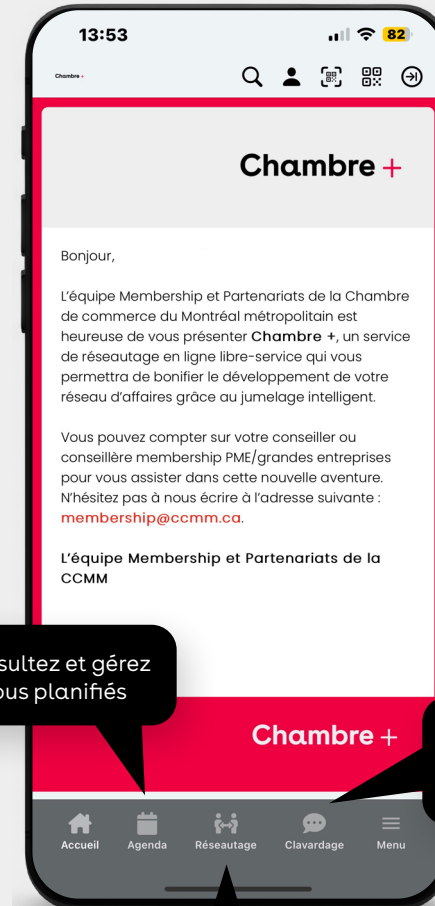

## 3. Accédez à un réseau ciblé

En fonction de votre score de compatibilité avec les autres membres.

## 4. Recevez un accès à votre tableau de bord personnalisé

Une fois votre jumelage effectué

\*Pour garantir une utilisation optimale de l'application PairConnex, les utilisateurs d'appareils Android doivent disposer au minimum du système d'exploitation 13 (API 33) et ceux d'Apple doivent avoir iOS 16 ou une version ultérieure.

# Votre tableau de bord personnalisé

Dès votre inscription, vous accédez à une interface intuitive regroupant :

**Agenda :** consultez et gérez vos rendez-vous planifiés

**Clavardage :** échangez avec vos contacts privilégiés en toute facilité

**Réseautage :** accédez aux contacts recommandés et planifiez vos rencontres virtuelles

Développez votre réseau, gagnez du temps et accélérez le développement de vos affaires avec Chambre + !